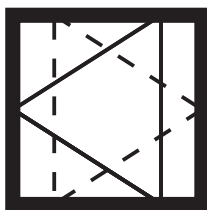

Öffnungssymbole

auswärtsschlagende Elemente von außen,
einwärtsschlagende Elemente von innen gesehen!!

Festverglasung
im Rahmen (FR)

fest eingeschraubter
Flügel (FF)

Dreh links (DL)

Dreh rechts (DR)

Kipp (K)

Dreh-Kipp
rechts (DKR)

Dreh-Kipp
links (DKL)

topgehängt (T.H.)

topgesteuert (T.ST.)

topschwing
(T.SW.)

Putzbeschlag
90° rechts (PR)

Putzbeschlag
90° links (PL)

Seit-Schwing
rechts (S.SW.R)

Seit-Schwing
links (S.SW.L)

Schwinglügel (SF)

Hebe-Schiebe-Tür
rechts (HSTR)

Hebe-Schiebe-Tür
links (HSTL)

Parallel-Schiebe-Kipp-
Tür rechts (PSKR)

Parallel-Schiebe-Kipp-
Tür links (PSKL)