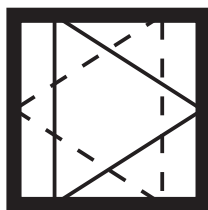

Öffnungssymbole

auswärtsschlagende Elemente von außen,
einwärtsschlagende Elemente von innen gesehen!!

Festverglasung
im Rahmen (FR)

fest eingeschraubter
Flügel (FF)

Dreh links (DL)

Dreh rechts (DR)

Kipp (K)

Dreh-Kipp
rechts (DKR)

Dreh-Kipp
links (DKL)

topgehängt (T.H.)

topgesteuert (T.ST.)

topschwing
(T.SW.)

Putzbeschlag
90° rechts (PR)

Putzbeschlag
90° links (PL)

Seit-Schwing
rechts (S.SW.R)

Seit-Schwing
links (S.SW.L)

Schwinglügel (SF)

Hebe-Schiebe-Tür
rechts (HSTR)

Hebe-Schiebe-Tür
links (HSTL)

Parallel-Schiebe-Kipp-
Tür rechts (PSKR)

Parallel-Schiebe-Kipp-
Tür links (PSKL)