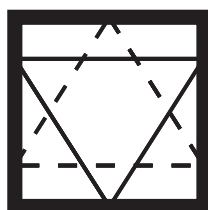

Öffnungssymbole

auswärtsschlagende Elemente von außen,
einwärtsschlagende Elemente von innen gesehen!!

Festverglasung
im Rahmen (FR)

fest eingeschraubter
Flügel (FF)

Dreh links (DL)

Dreh rechts (DR)

Kipp (K)

Dreh-Kipp
rechts (DKR)

Dreh-Kipp
links (DKL)

topgehängt (T.H.)

topgesteuert (T.ST.)

topschwing
(T.SW.)

Putzbeschlag
90° rechts (PR)

Putzbeschlag
90° links (PL)

Seit-Schwing
rechts (S.SW.R)

Seit-Schwing
links (S.SW.L)

Schwinglügel (SF)

Hebe-Schiebe-Tür
rechts (HSTR)

Hebe-Schiebe-Tür
links (HSTL)

Parallel-Schiebe-Kipp-
Tür rechts (PSKR)

Parallel-Schiebe-Kipp-
Tür links (PSKL)